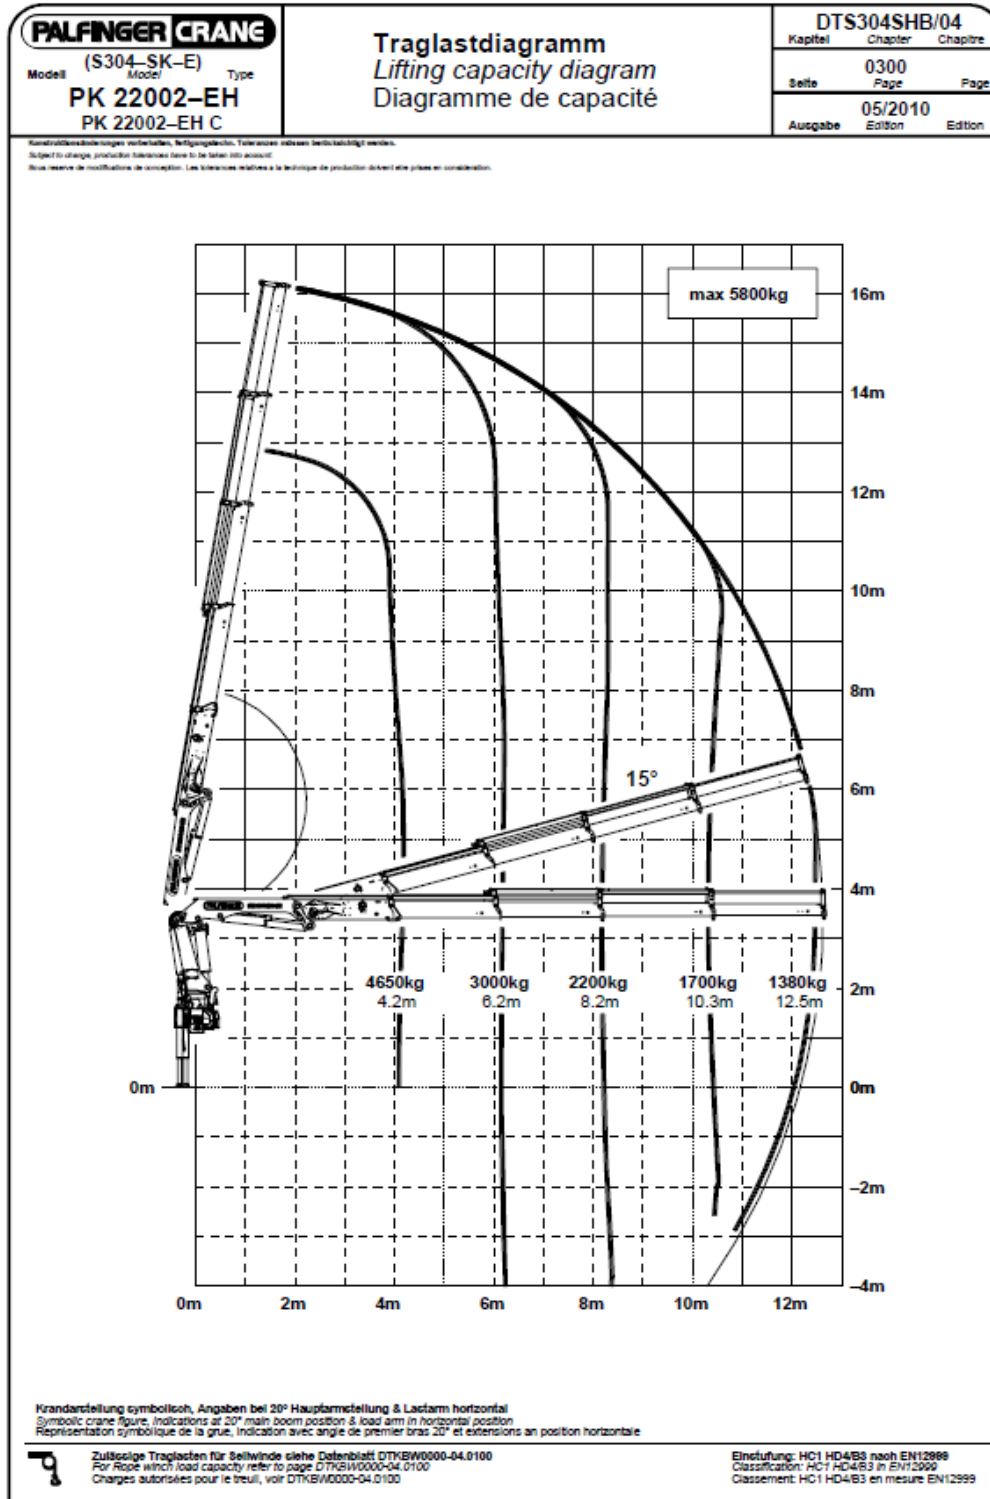

DAF CF 85 Heckkran 22mto

Option: -Handauszug bis Reichweite 16.8m, 940kg