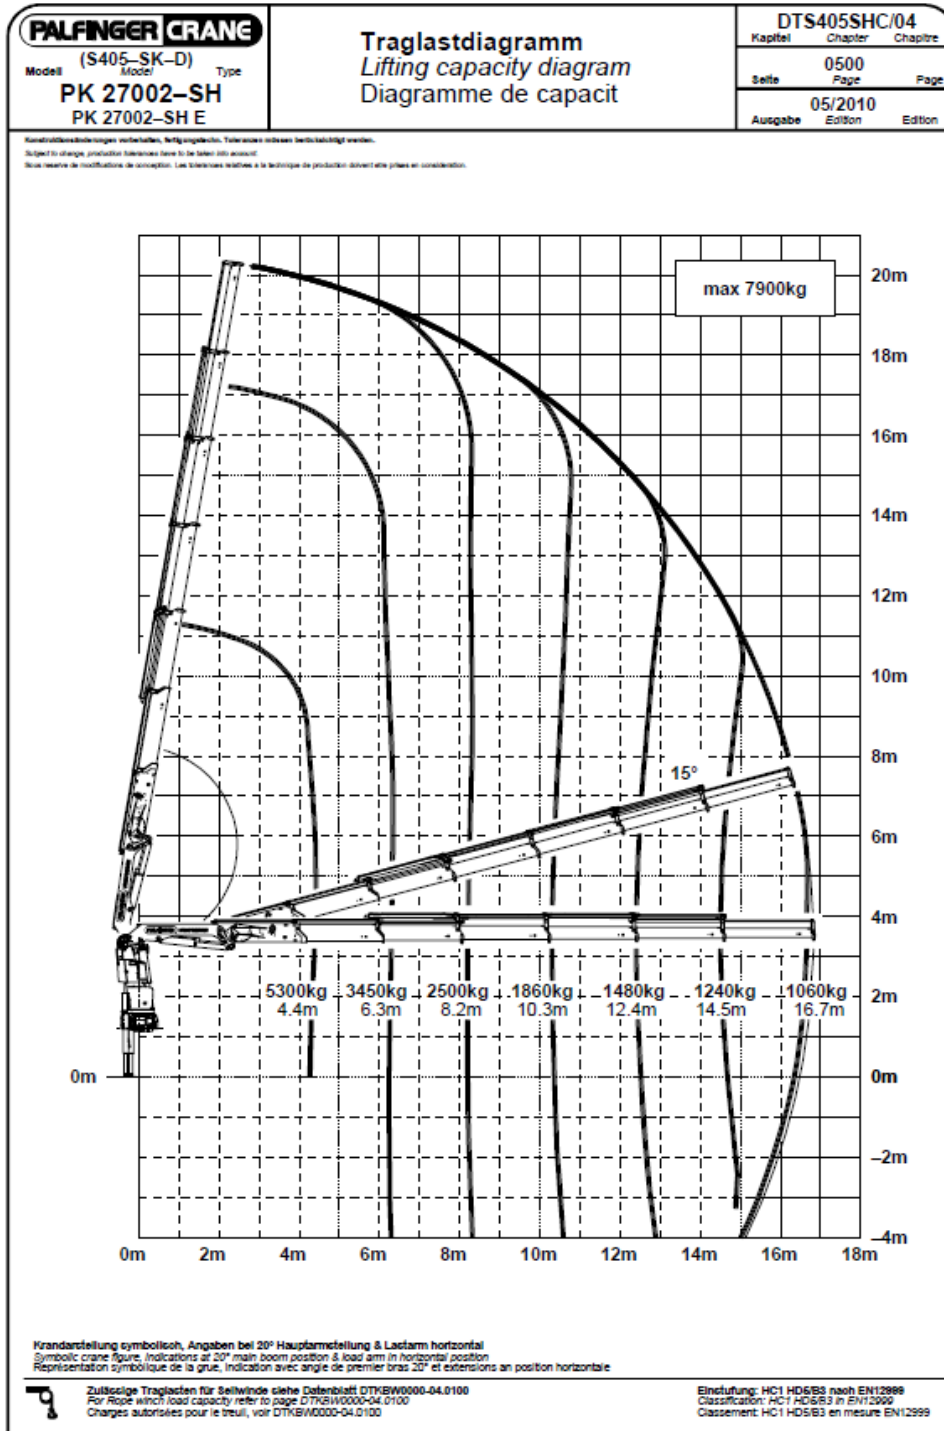

DAF CF 85 Frontkran 27mto

Optionen: -Seilwinde
 -Handauszug bis Reichweite 18.8m, 880kg